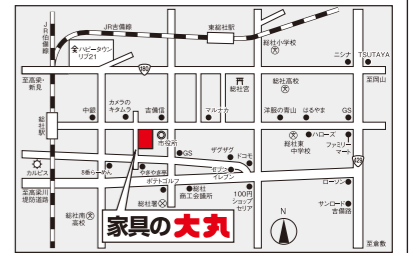

お気に入りの家具で快適な暮らしを、家具の大丸では価格で応援いたします!

新生活応援!

春の大均一セール

開催期間 3月10日(金)~21日(月)

家具の大丸

DAIMARU

営業時間 AM10:00▶PM6:30 定休日/水曜日

総社市中央1丁目2-108 TEL.0866-93-2245