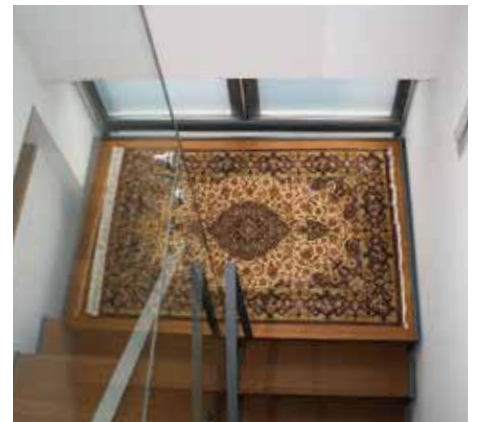

個性を映して—手織絨毯イメージ集[その他]

Special Handwoven Carpet Fair

水分を表面ではじく羊毛は、ダイニングやキッチンでも活躍。

調湿作用や防音効果にも優れた天然羊毛、華やかなシルク…。シーンに合わせて素材をお選びいただくとその効果がより一層発揮されることでしょう。

マットサイズなら敷き替えもお手軽。
季節や模様変えにあわせて使う場所を変えてはいかがでしょう。
アイデア次第でインテリアに様々な表情が生まれます。

多種多様なデザインに幅広いサイズバリエーション。
敷く場所を選ばず、空間にアクセントをもたらして…