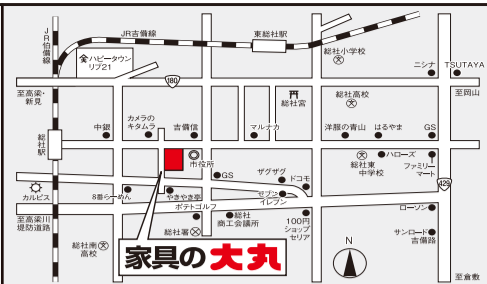

家具の大丸

DAIMARU

営業時間 AM10:00▶PM6:30 定休日/水曜日

総社市中央1丁目2-108 TEL.0866-93-2245

開催期間 10/12(水)は定休日です。

10/7(金)▶16(日)

満員御礼

先日は第十回家具大処分セールにご来店くださいましてありがとうございます。早朝より多数のお客様にお並びいただき、ご期待の大きさに重ねて感謝申し上げます。