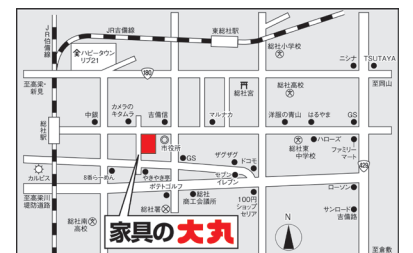

家具の大丸
4大
サービス

1. 有名メーカーの家具すべて **安心価格保証**
2. 組立・設置が必要なご購入家具の **組立・設置費用無料**
3. お部屋の図面をご持参ください **お部屋づくりご相談無料**
4. 新築・リフォームをお考えの方 **お預かり最大1年無料**

家具の大丸

DAIMARU

[営業時間] AM10:00~PM6:30 [定休日] 水曜日
総社市中央1丁目2-108 [TEL] 0866-93-2245
<https://kagunodaimaru.com/>

ホームページ
はコチラ！