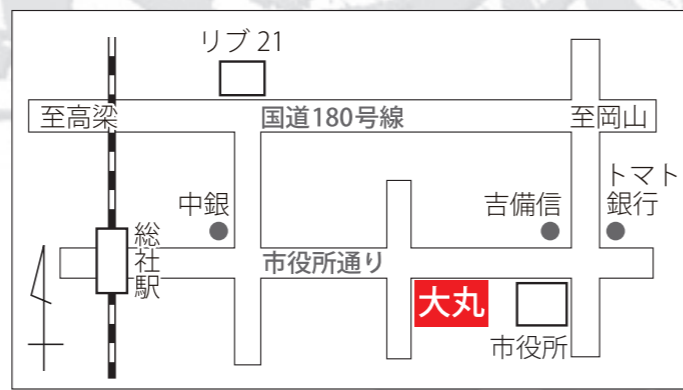

令和元年 記念企画

第38回 オリエント絨毯

グレースギャベ展

11/9(土)・10(日)・11(月)

AM10:00 ~ PM7:00 3日間開催

新作
ぞくぞく入荷!!
展示枚数
200点以上!!

家具の大丸
DAIMARU
1階特設会場
総社市中央1丁目2-108 TEL (0866)93-2245 (代)

CASHLESS
キャッシュレス・消費者還元事業
消費者還元期間
2019年10月~2020年6月
5%ポイント還元
対象店舗

★ご来場者プレゼント★
期間中、ご住所・お名前ご記入の上、このチラシをご持参ください。
ギャベの柄を可愛くアレンジ♪
GRACE GABBEH グレースギャベ®
「オリジナル マイクロクロス」をプレゼント♪
メガネやスマホの画面をピカピカに…
※なくなりしだい終了とさせていただきます。 ※1家族様、1点限りです。

■個人情報の取扱いについて

- お客様に関する情報は、DM等による次回以降のイベント・売り出し等のご案内、及び販売契約時の納品、アフターサービス以外の目的で使用することはありません。
- お客様ご本人から情報の開示・訂正・利用停止の請求があった場合は、遅滞なくその処理を行うことといたします。
- 以上の項目は、本状へ氏名・住所等を記入し、提出された時点でご承諾が得られたことといたします。